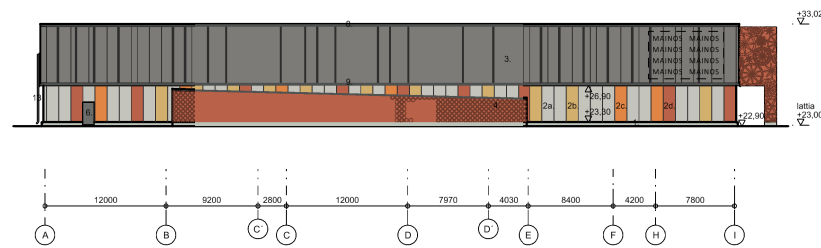

Julkisivu pohjoiseen

Julkisivu etelään

Julkisivu itään

Julkisivu länteen

MATERIAALIT JA VÄRIT

1. Sokkeli, betoni, harmaa
2. Alaosan metallikasetit, esim. Paroc Dri-Design Flat
 - a. Harmaa, grey 0007
 - b. Vaalea ruskea, mustard 0002
 - c. Oranssi, rust 0001
 - d. Punaruskea, brown 0001
3. Yläosan metallikasetit, esim Paroc Dri-Design Flat ja Shadow
Harmaa, grey 0028
4. Sisäänkäynnin, lastauslaiturin ja ajoluiskan rei'itetty metallikasetti,
esim. Paroc Dri-Design Perforated
Punaruskea, brown 0001
5. Ikkunat, harmaa RAL 7005
6. Ovet, harmaa RAL 7005
7. Katokset, tumma harmaa, RAL7043
8. Räystäspellitys, tumma harmaa, RAL7043
9. Ylä- ja alaosan välinen palkki, tumma harmaa, RAL7043
10. Pilarit, tumma harmaa, RAL7043
11. Teräsportaat, sinkitty
12. Kermikate, tumma harmaa
13. Räystäskourut ja syöksytortvet, tumma harmaa