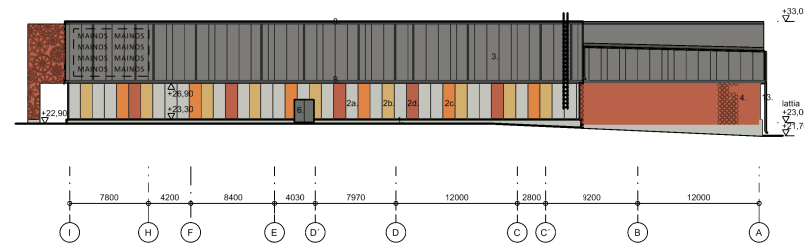

Julkisivu pohjoiseen

Julkisivu etelään

Julkisivu itään

Julkisivu länteen

MATERIAALIT JA VÄRIT

1. Sokkeli, betoni, harmaa
2. Alaosan metallikasetit, esim. Paroc Dri-Design Flat
 - a. Harmaa, grey 0007
 - b. Vaalea ruskea, mustard 0002
 - c. Oranssi, rust 0001
 - d. Punaruskea, brown 0001
3. Yläosan metallikasetit, esim Paroc Dri-Design Flat ja Shadow
Harmaa, grey 0028
4. Sisäänkäynnin, lastauslaiturin ja ajoluiskan rei'itetty metallikasetti,
esim. Paroc Dri-Design Perforated
Punaruskea, brown 0001
5. Ikkunat, harmaa RAL 7005
6. Ovet, harmaa RAL 7005
7. Katokset, tumma harmaa, RAL7043
8. Räystäspellitys, tumma harmaa, RAL7043
9. Ylä- ja alaosan välinen palkki, tumma harmaa, RAL7043
10. Pilarit, tumma harmaa, RAL7043
11. Teräsportaat, sinkitty
12. Kermikate, tumma harmaa
13. Räystäskourut ja syöksytortvet, tumma harmaa