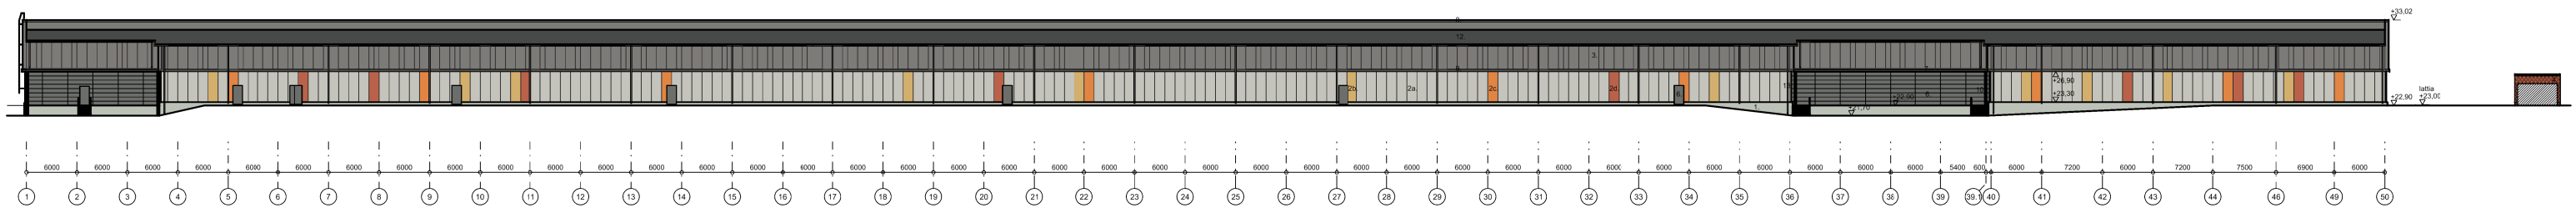

Julkisivu pohjoiseen

Julkisivu etelään

Julkisivu itään

Julkisivu länteen

MATERIAALIT JA VÄRIT

1. Sokkeli, betoni, harmaa
2. Alaosan metallikasetit, esim. Paroc Dri-Design Flat
 - a. Harmaa, grey 0007
 - b. Vaalea ruskea, mustard 0002
 - c. Oranssi, rust 0001
 - d. Punaruskea, brown 0001
3. Yläosan metallikasetit, esim Paroc Dri-Design Flat ja Shadow
Harmaa, grey 0028
4. Sisäänkäynnin, lastauslaiturin ja ajoluiskan rei'itetty metallikasetti,
esim. Paroc Dri-Design Perforated
Punaruskea, brown 0001
5. Ikkunat, harmaa RAL 7005
6. Ovet, harmaa RAL 7005
7. Katokset, tumma harmaa, RAL7043
8. Räystäspellitys, tumma harmaa, RAL7043
9. Ylä- ja alaosan välinen palkki, tumma harmaa, RAL7043
10. Pilarit, tumma harmaa, RAL7043
11. Teräsportaat, sinkitty
12. Kermikate, tumma harmaa
13. Räystäskourut ja syöksytortvet, tumma harmaa