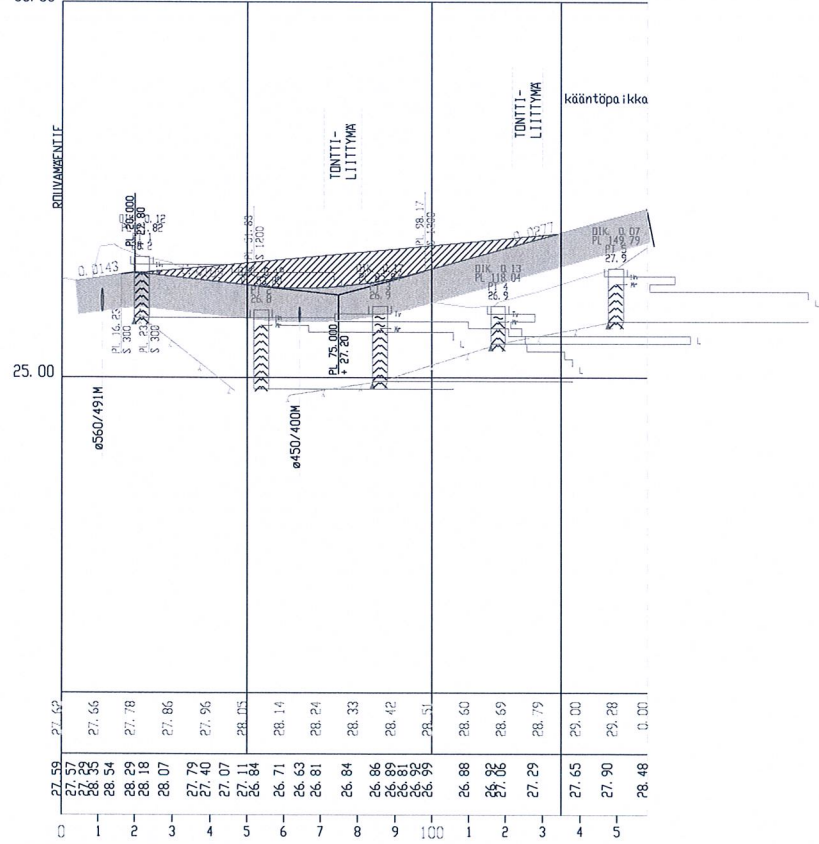

KARTTA
1:500

PITUUSLEIKKAUS 1:1000/1:100

TYYPPIPOIKKILEIKKAUS
1:100

26.9.2018 Tasauksen muutos M.U

VIROLAHDEN KUNTA KIVIKORVENTIE		SUUNNITELMAKARTTA PITUUSLEIKKAUS TYYPPIPOIKKILEIKKAUS	1:500 1:1000/1:100 1:100
INSINÖÖRITOIMISTO GEOSAIMAA KY LAPPEENRANTA		6150.101	