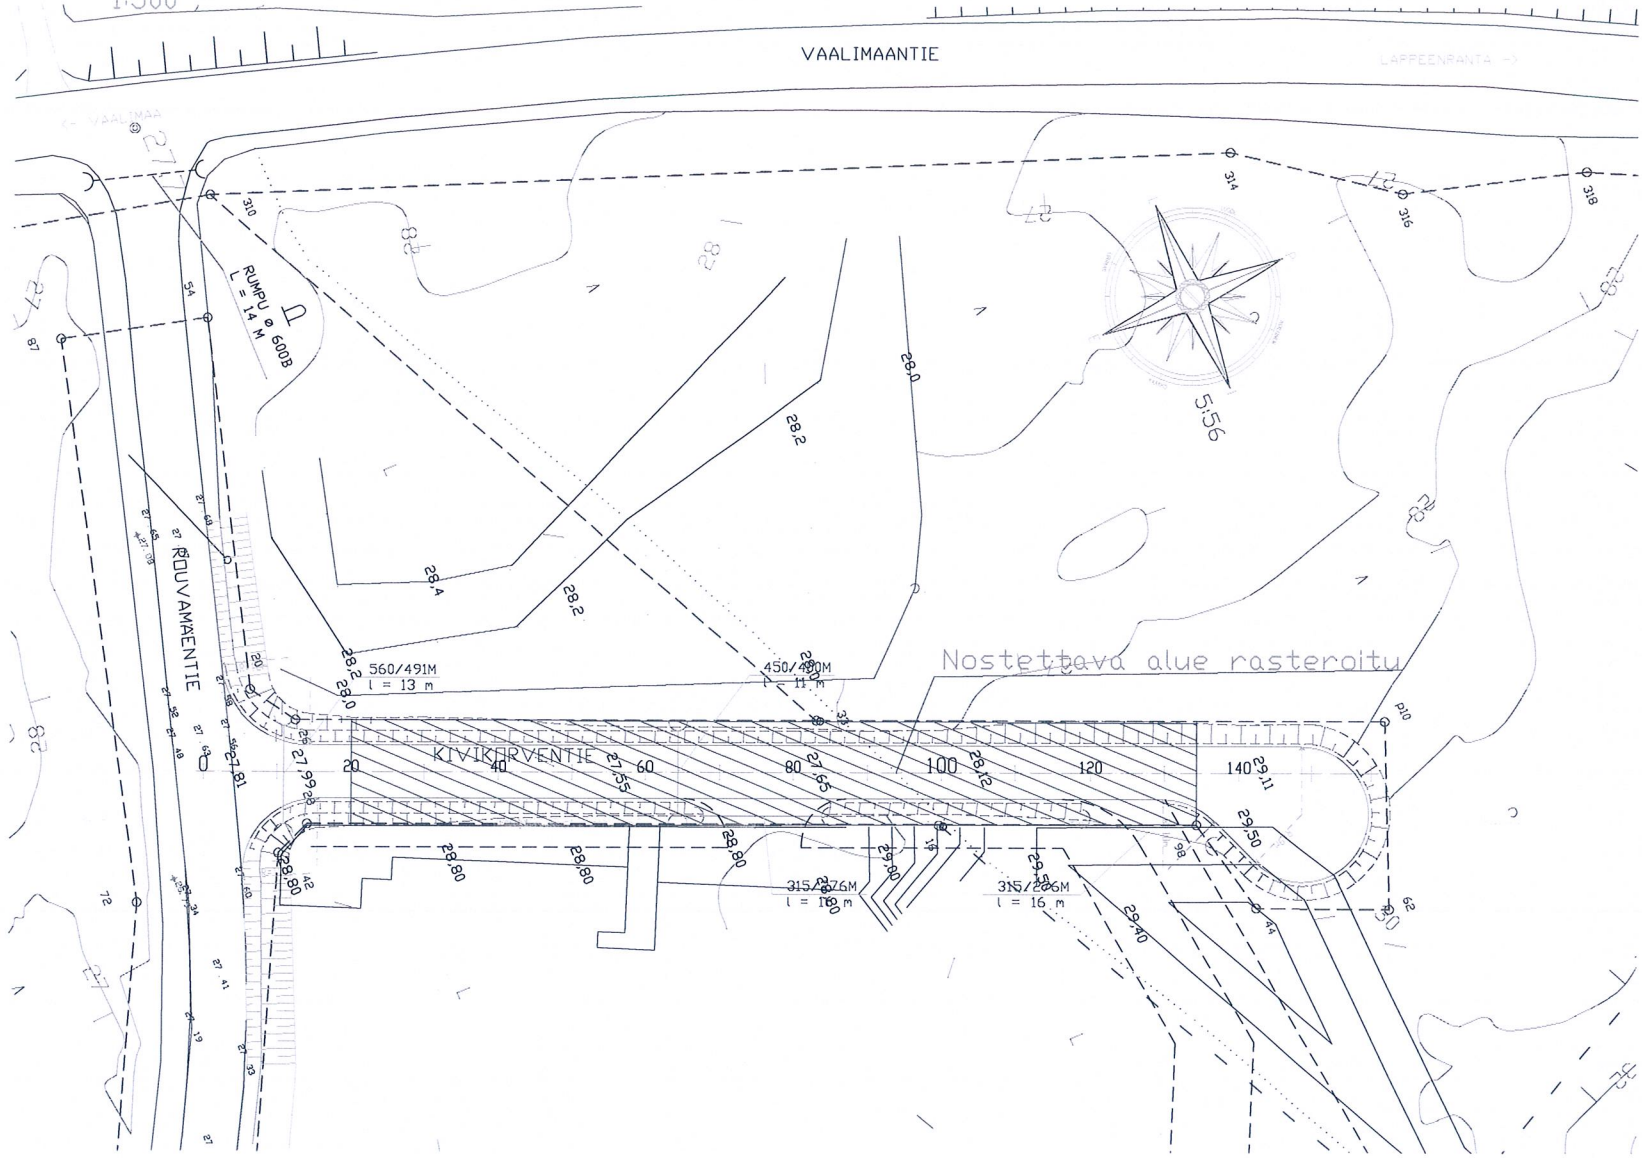

KARTTA
1:500

PITUUSLEIKKAUS 1:1000/1:100

TYYPPIPOIKKILEIKKAUS
1:100

26.9.2018 Tasauksen muutos M.U

VIROLAHDEN KUNTA KIVIKORVENTIE		SUUNNITELMAKARTTA PITUUSLEIKKAUS TYYPPIPOIKKILEIKKAUS	1:500 1:1000/1:100 1:100
INSINÖÖRITOIMISTO GEOSAIMAA KY LAPPEENRANTA		6150.101	