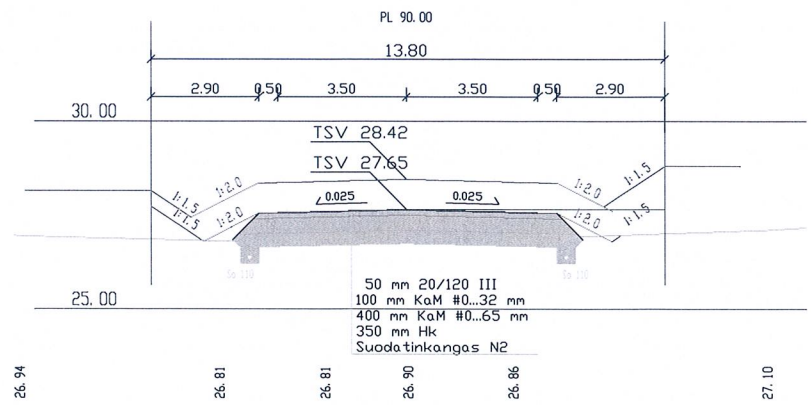

KARTTA
1:500

PITUUSLEIKKAUS 1:1000/1:100

TYYPPIPOIKKILEIKKAUS
1:100

26.9.2018 Tasauksen muutos M.U

VIROLAHDEN KUNTA KIVIKORVENTIE		SUUNNITELMAKARTTA PITUUSLEIKKAUS TYYPPIPOIKKILEIKKAUS	1:500 1:1000/1:100 1:100
INSINÖÖRITOIMISTO GEOSAIMAA KY LAPPEENRANTA		6150.101	