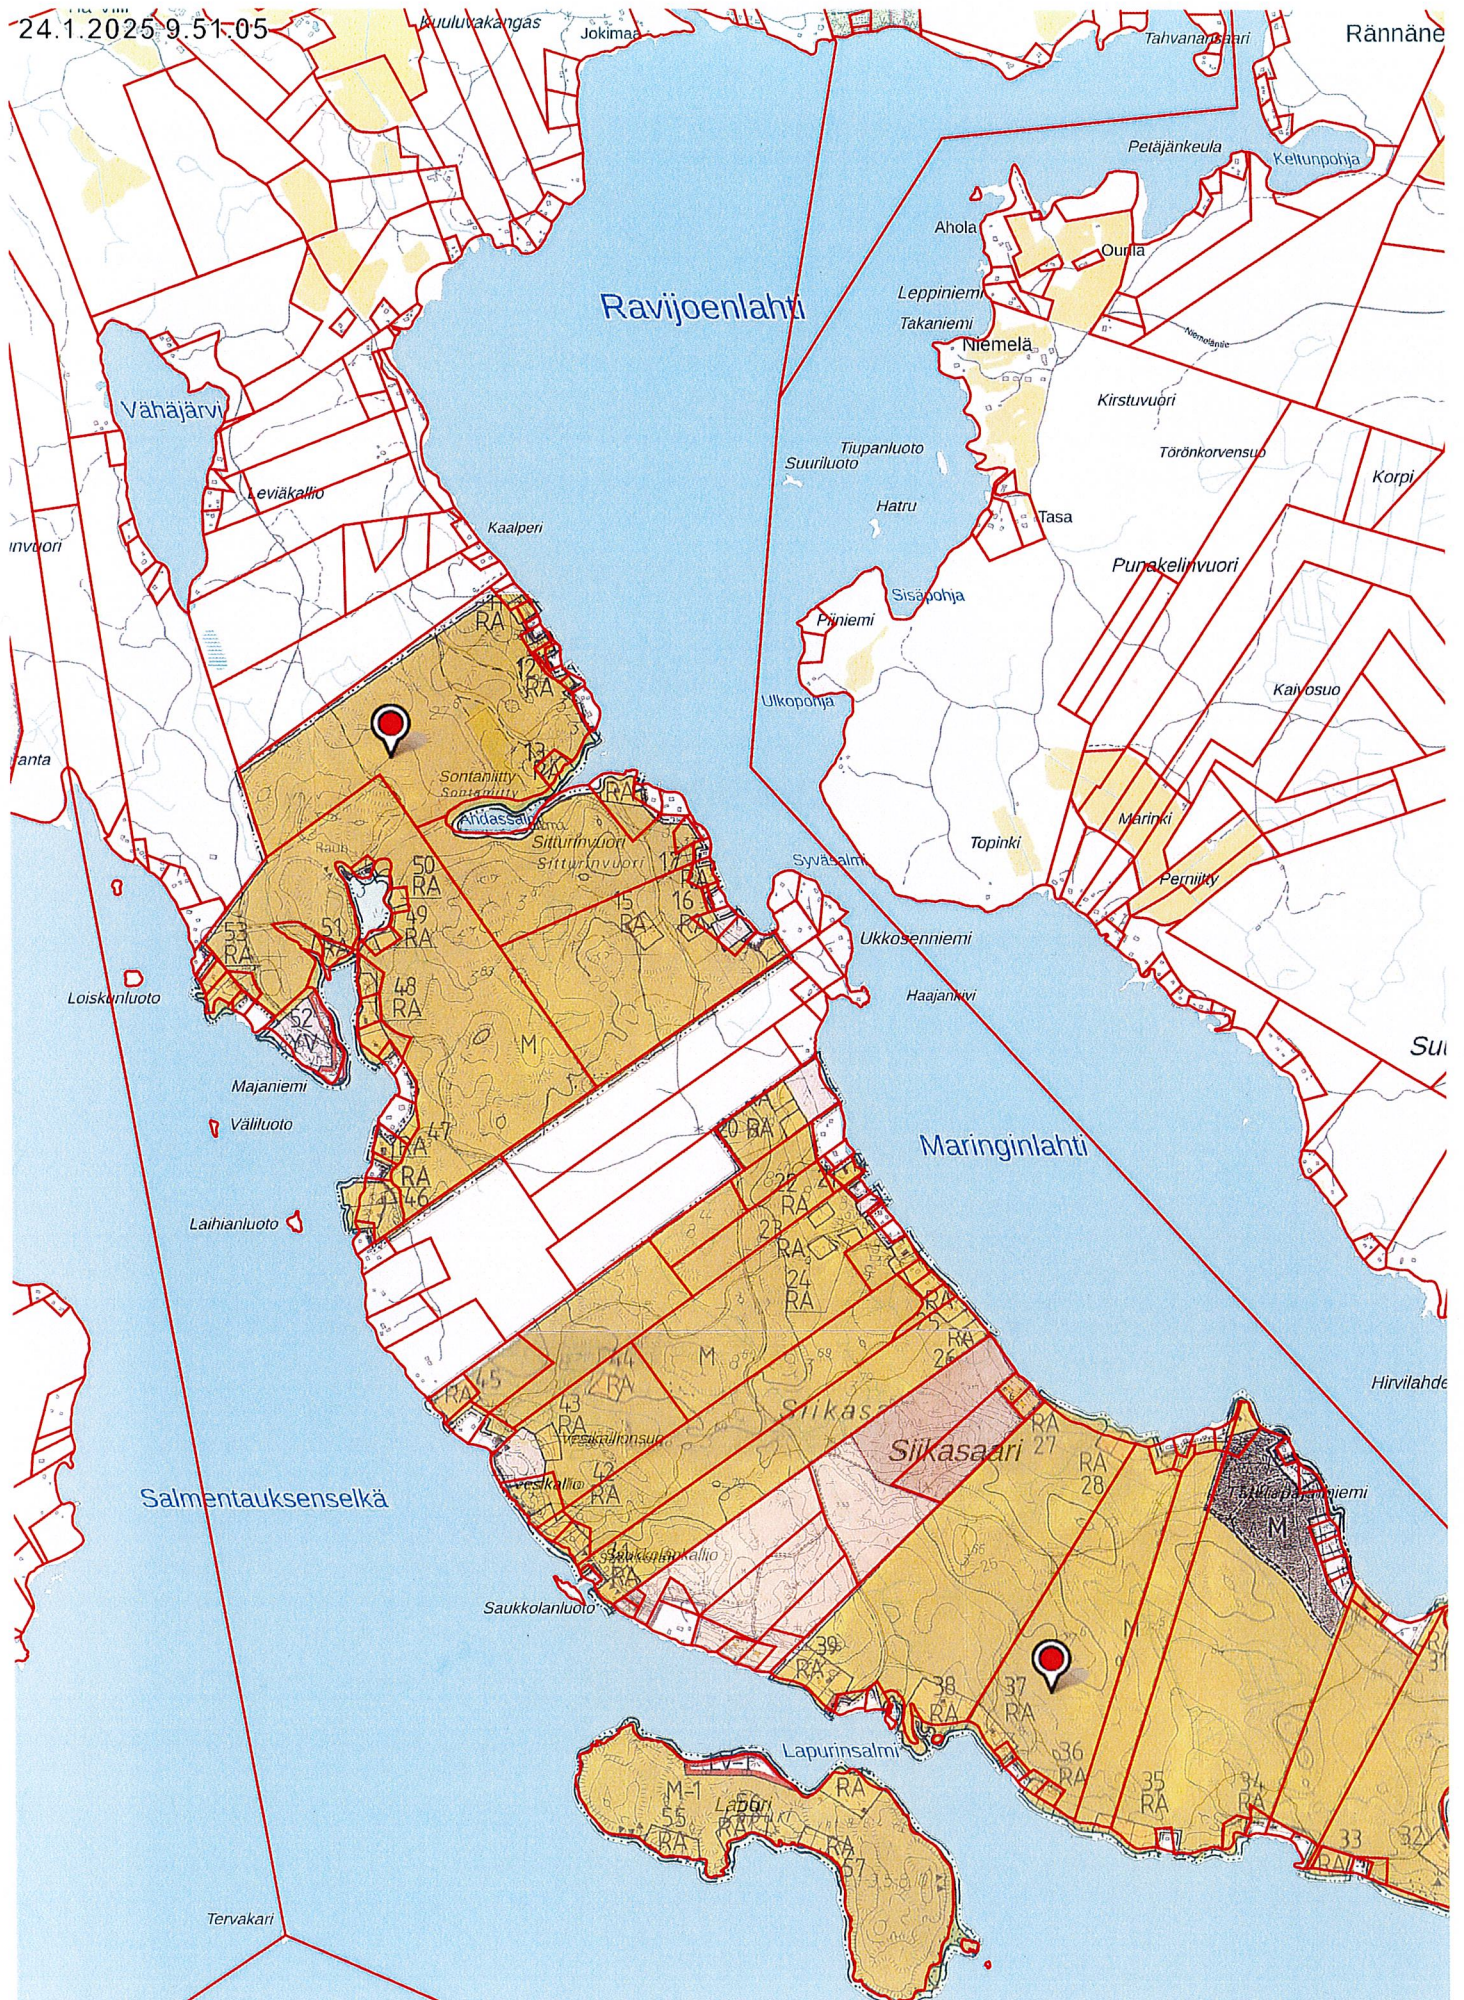

24.1.2025 9:51:05

500 m
1:20 000

Taustakartasarja ©Maanmittauslaitos
Ranta-asetmakaavat Virolahti ©Virolahden kunta
Kiinteistörajat ©Virolahden ja Miehikkälän kunnat

21.1.2025 8.58.06

Ravijoenlahti

Vähäjärvi

Leviäkallio

Kaalperi

Sontaniitty

Sitturinvuori

Majaniemi

250 m
1:10 000

Taustakarttasarja ©Maanmittauslaitos
Kiinteistörajat, Kiinteistötunnukset ©Virolahden ja Miehikkälän kunnat

250 m

1:10 000