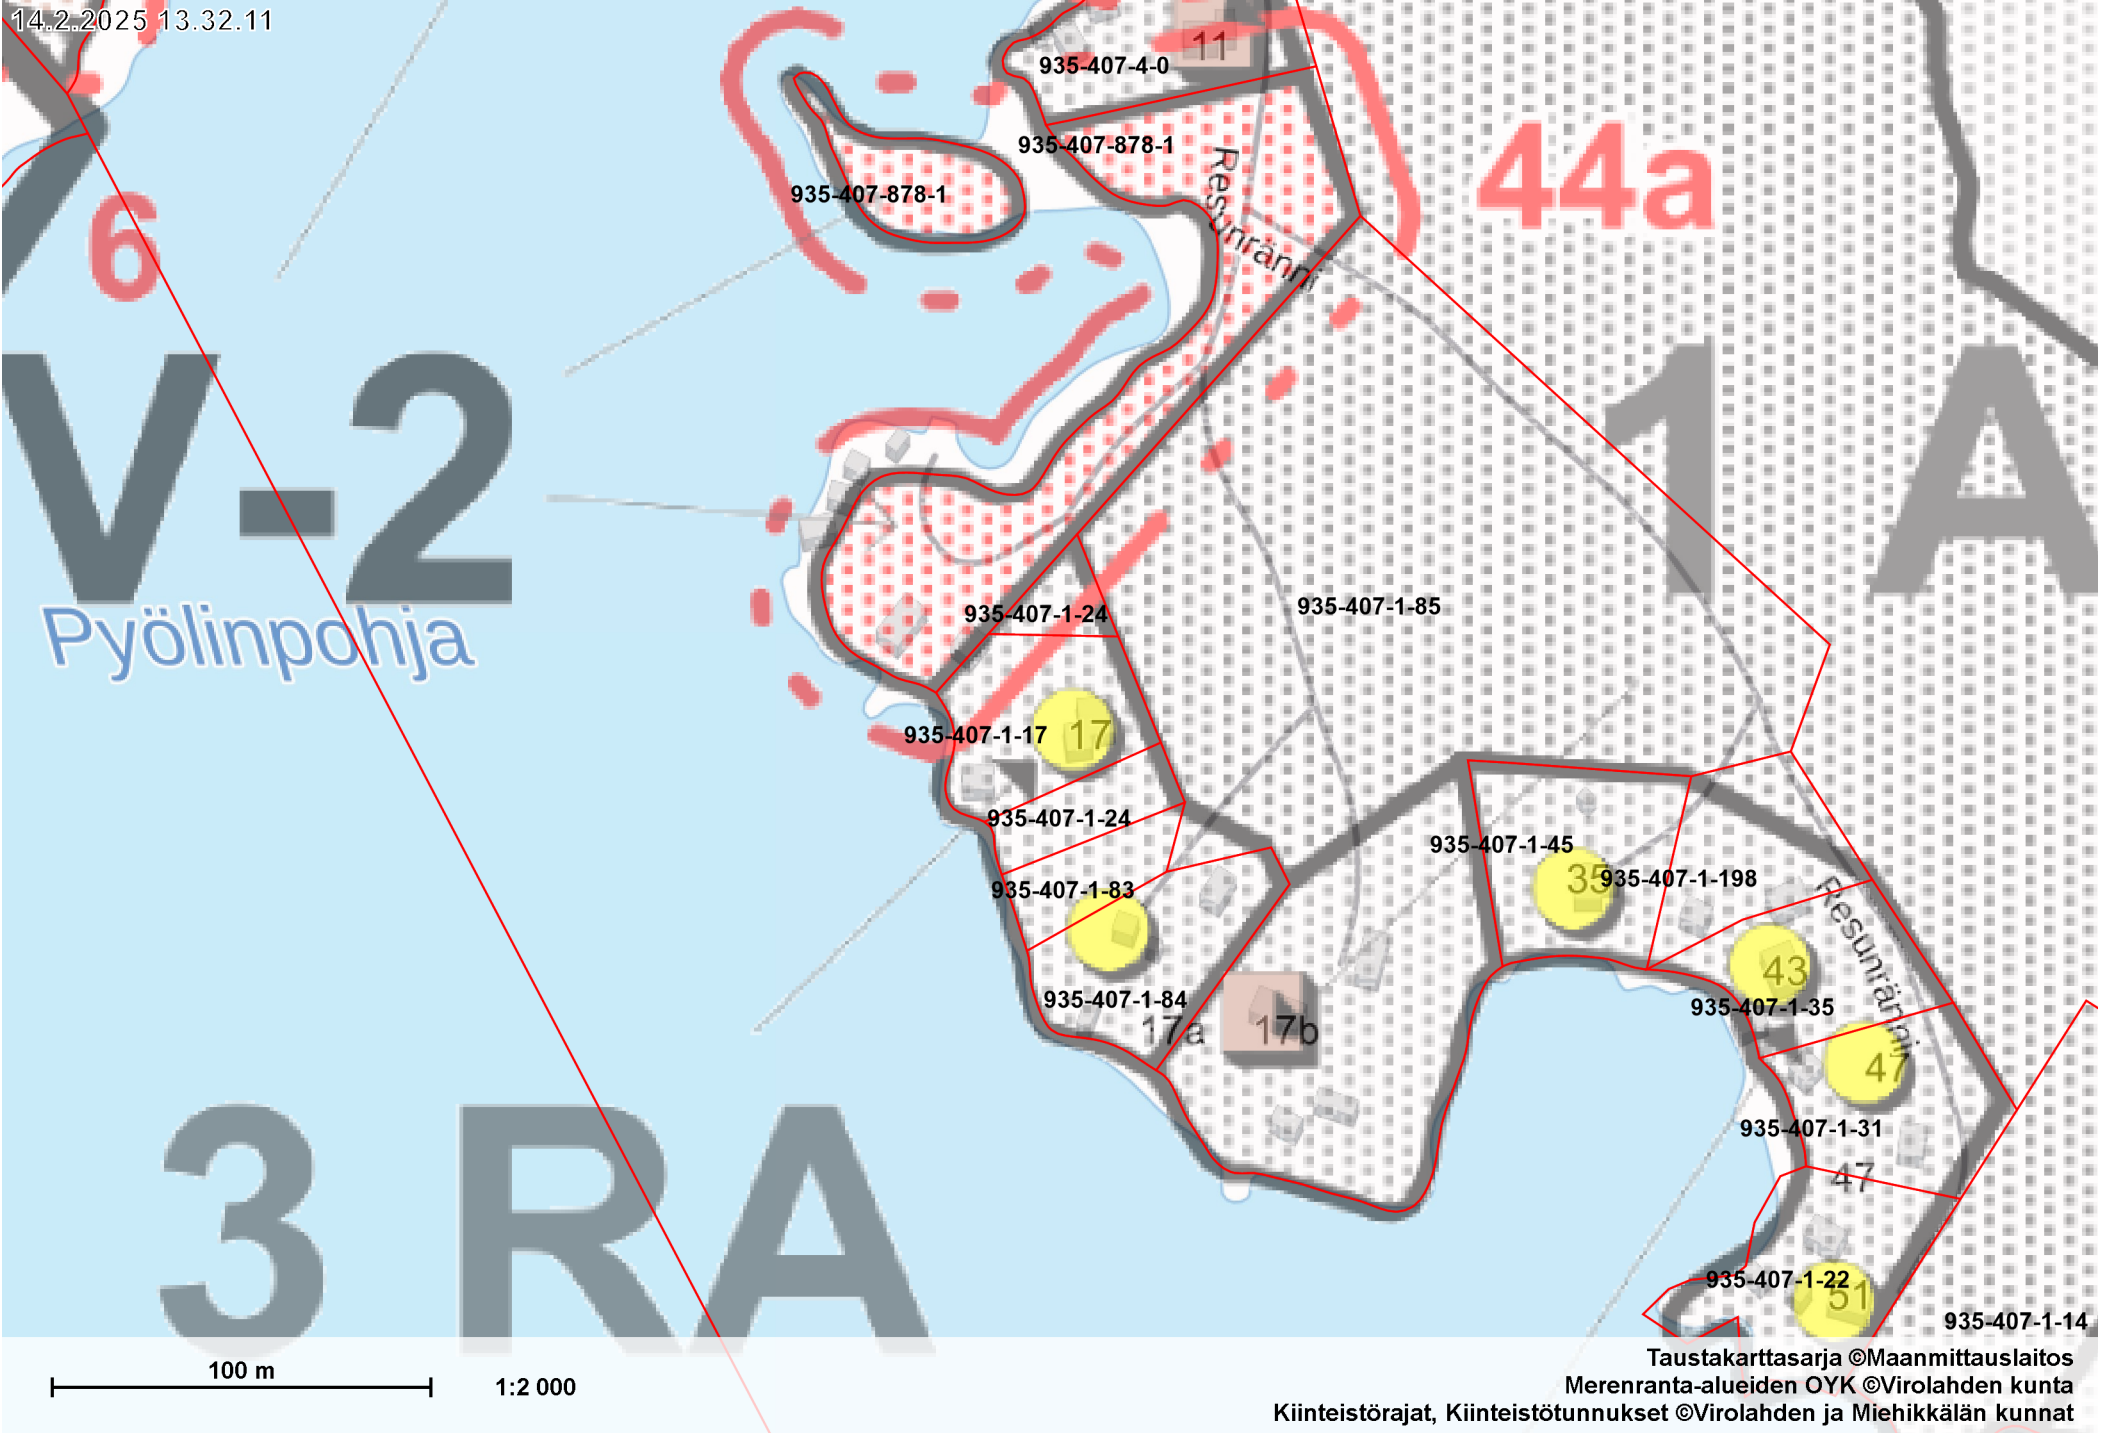

14.2.2025 13.32.11

100 m 1:2 000

Taustakarttasarja ©Maanmittauslaitos
Merenranta-alueiden OYK ©Virolahden kunta
Kiinteistörajat, Kiinteistötunnukset ©Virolahden ja Miehikkälän kunnat